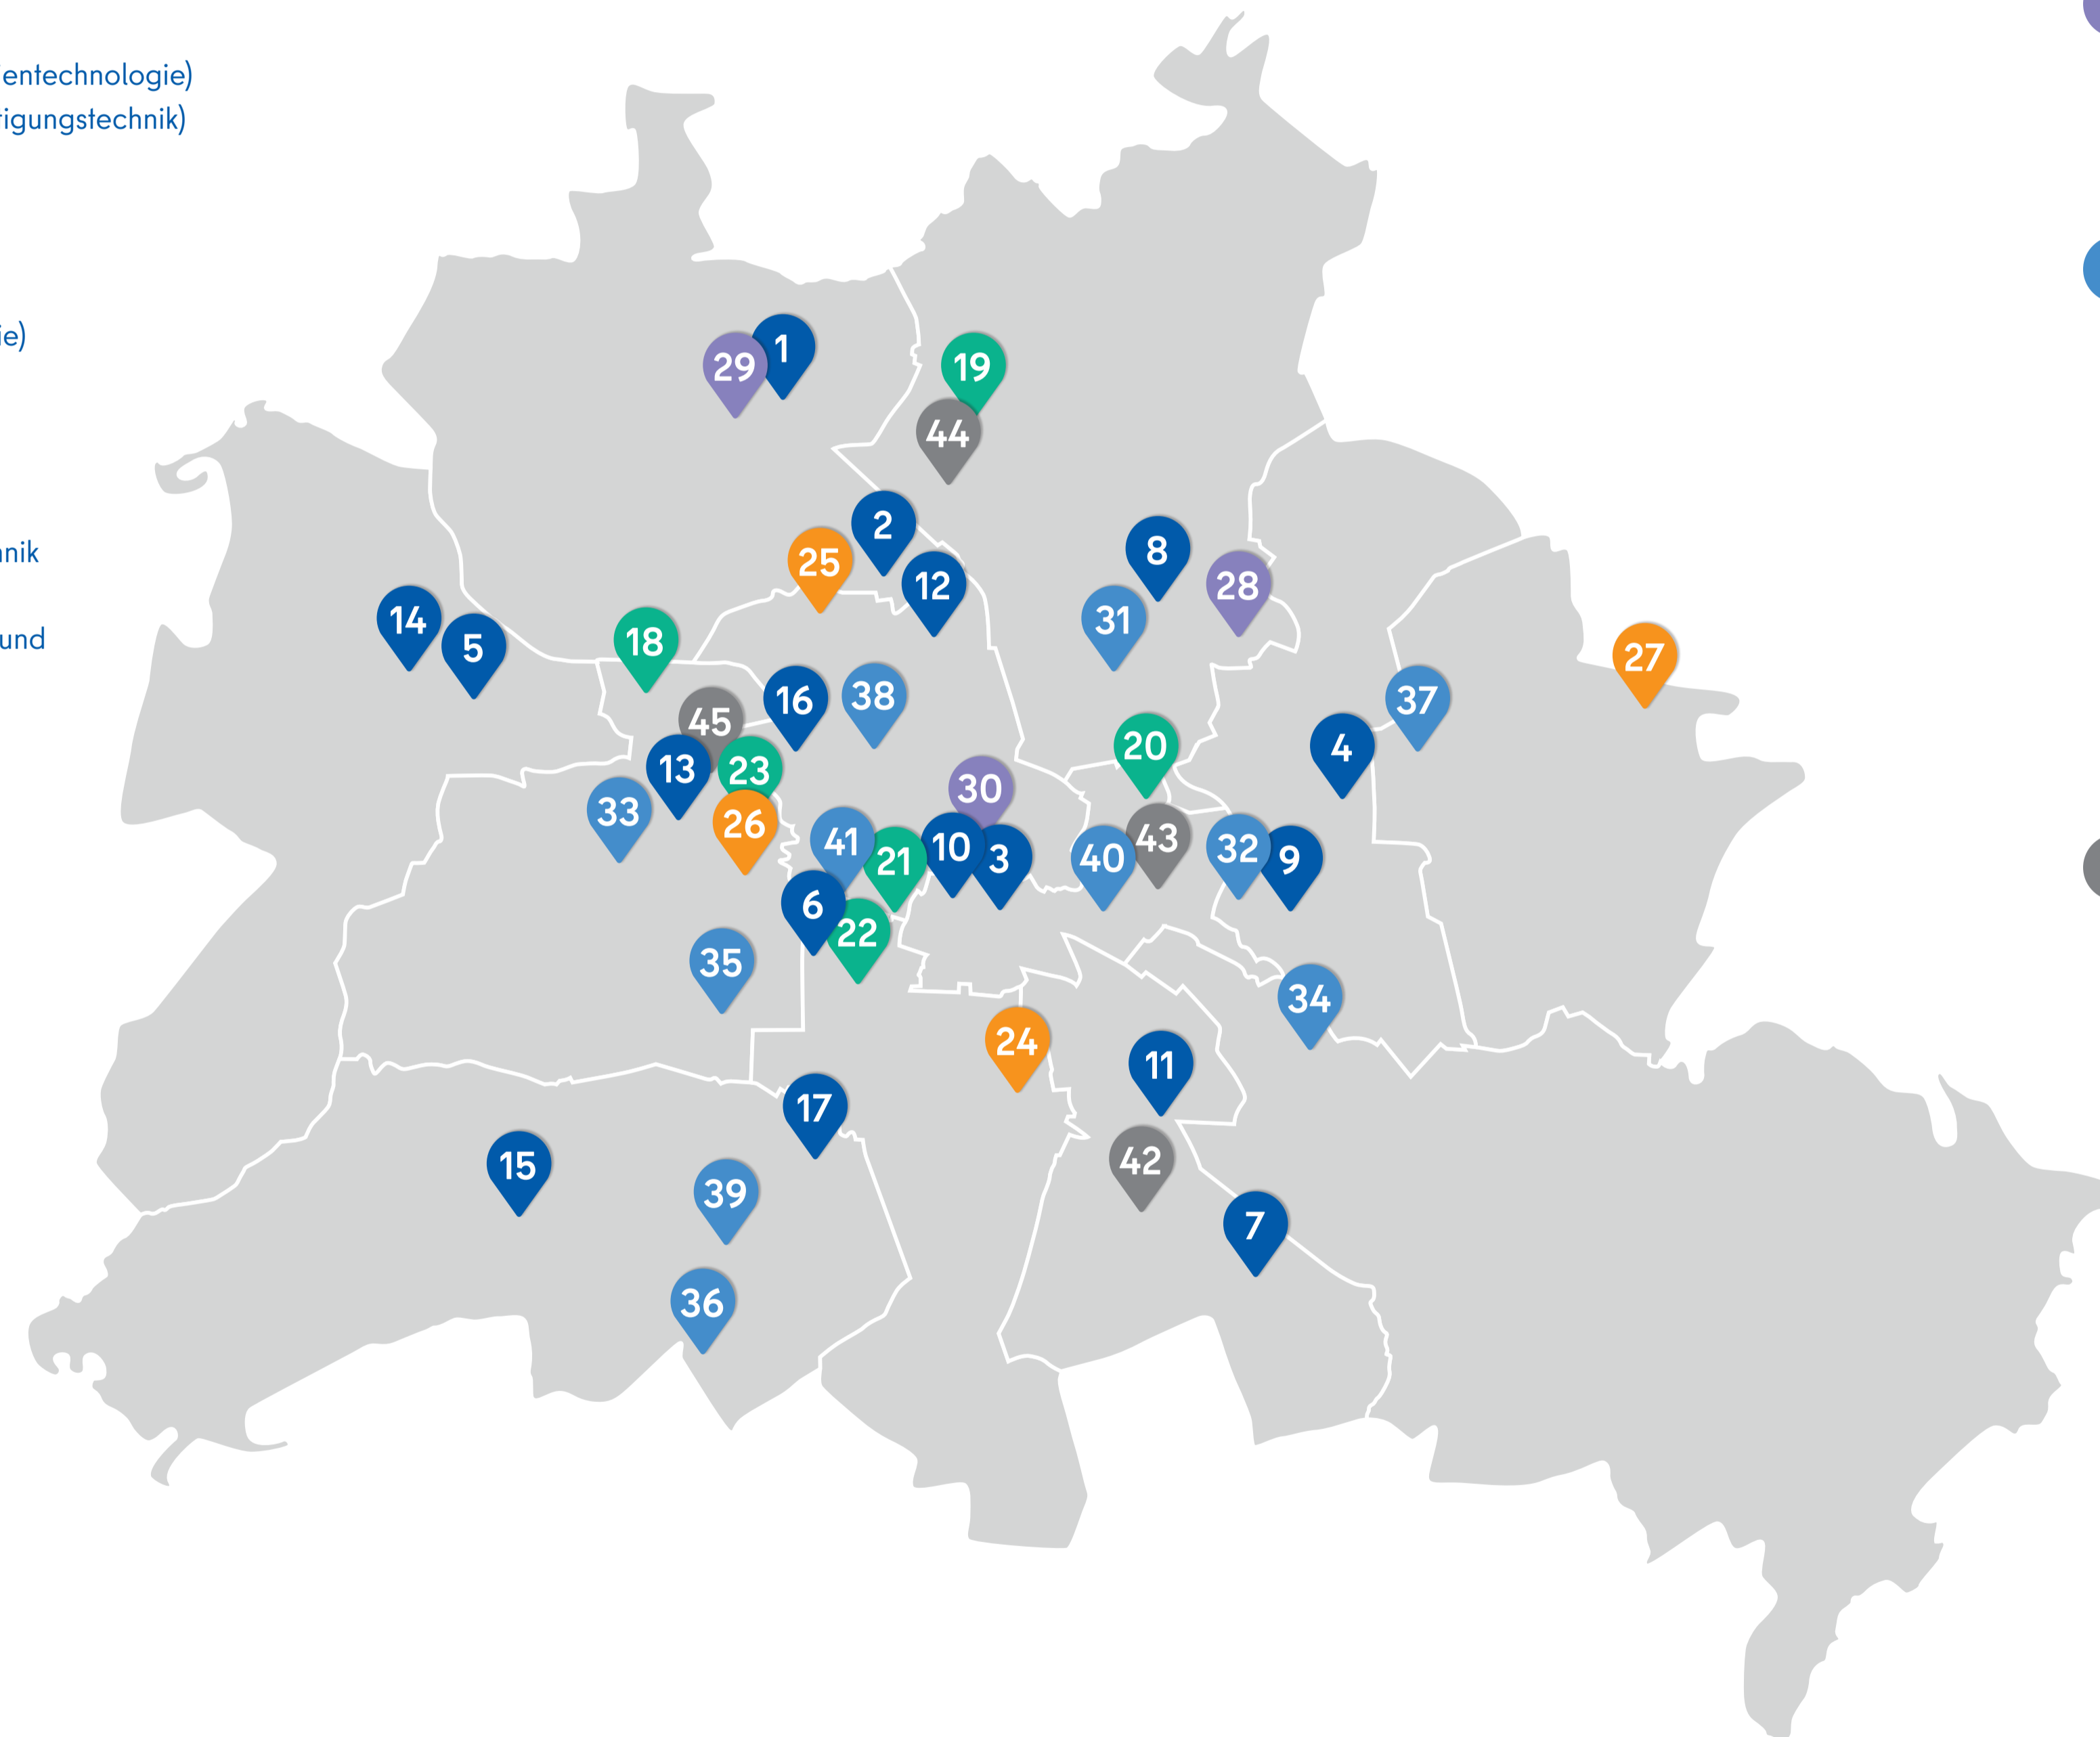

BERLINER BERUFLICHE SCHULEN – OBERSTUFENZENTREN

GEWERBE, TECHNIK, GESTALTUNG

- 1 Ernst-Litfaß-Schule (OSZ Mediengestaltung und Medientechnologie)
- 2 Georg-Schlesinger-Schule (OSZ Maschinen- und Fertigungstechnik)
- 3 Hans-Böckler-Schule (OSZ Konstruktionsbautechnik)
- 4 Hein-Moeller-Schule (OSZ Energietechnik II)
- 5 Knobelsdorff-Schule (OSZ Bautechnik I)
- 6 Lette-Verein
- 7 Lise-Meitner-Schule (OSZ Chemie, Physik und Biologie)
- 8 Max-Bill-Schule (OSZ Planen, Bauen, Gestalten)
- 9 Max-Taut-Schule (OSZ Gebäude, Umwelt, Technik)
- 10 Modeschule Berlin (OSZ Bekleidung und Mode)
- 11 OSZ Informations- und Medizintechnik
- 12 OSZ Kommunikations-, Informations- und Medientechnik
- 13 OSZ Krafffahrzeugtechnik
- 14 OSZ TIEM (Technische Informatik, Industrieelektronik und EnergieManagement)
- 15 Peter-Lenné-Schule (OSZ Natur und Umwelt)
- 16 Staatliche Technikerschule Berlin
- 17 Wilhelm-Ostwald-Schule (OSZ Gestaltung)

SOZIALES

- 18 Anna-Freud-Schule (OSZ Sozialwesen)
- 19 Berufliche Schule für Sozialwesen Pankow
- 20 Jane-Addams-Schule (OSZ Sozialwesen)
- 21 Marie-Elisabeth-Lüders-Oberschule
- 22 Pestalozzi-Fröbel-Haus
- 23 Ruth-Cohn-Schule (OSZ Sozialwesen)

GESUNDHEIT UND KÖRPERPFLEGE

- 24 Carl-Legien-Schule
- 25 OSZ Gesundheit I
- 26 OSZ Ästhetik und Technik
- 27 Rahel-Hirsch-Schule (OSZ Gesundheit / Medizin)

ERNÄHRUNG, HAUSWIRTSCHAFT, TOURISMUS

- 28 Brillat-Savarin-Schule (OSZ Gastgewerbe)
- 29 Emil-Fischer-Schule (OSZ Ernährung und Lebensmitteltechnik)
- 30 Staatliche Wirtschaftsfachschule für Hotellerie und Gastronomie Berlin

BERLIN